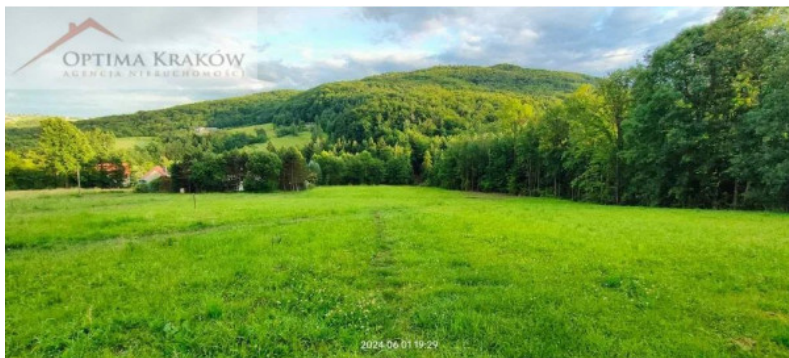

ŁADNA DZIAŁKA/3000M2/KOMORNIKI, GM. RACIECHOWICE.

Numer oferty	1278088
Typ transakcji	Sprzedaż
Cena	229 000 PLN
Powierzchnia	3 000 m²
Cena za m ²	76 PLN / m²
Przeznaczenie	budownictwo jednorod...

OPIS OFERTY

Ładna działka/3000m2/Komorniki, gm. Raciechowice.

Agencja Nieruchomości Optima poleca Państwu działkę w miejscowości Komorniki.

Nieruchomość położona jest w cichym i spokojnym miejscu w otoczeniu lasu, na stoku południowym.

Media: prąd oraz woda do podciągnięcia z sąsiednich działek (około 50 metrów), gazu i kanalizacji brak.

Dojazd drogą utwardzoną, część do utwardzenia - służebność.

Istnieje możliwość zakupu jeszcze dwóch działek o powierzchni 3200 m2 każda.